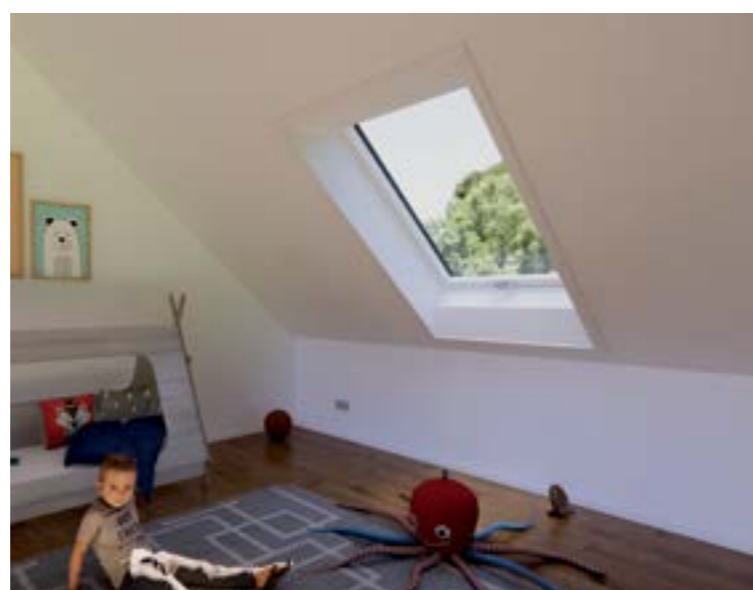

Zde naleznete inspirace
pro vaše bydlení:
www.rotostresniokna.cz/inspirace-pro-vase-podkrovi

Více světla díky kombinaci oken se spojovací krokví

Spojovací krokev Roto vytváří větší světlou výšku, téměř souvislou sestavu oken a možnost instalace nekonečného počtu oken vedle sebe. To vám nabízí maximum denního světla pro zdravé a příjemné bydlení.