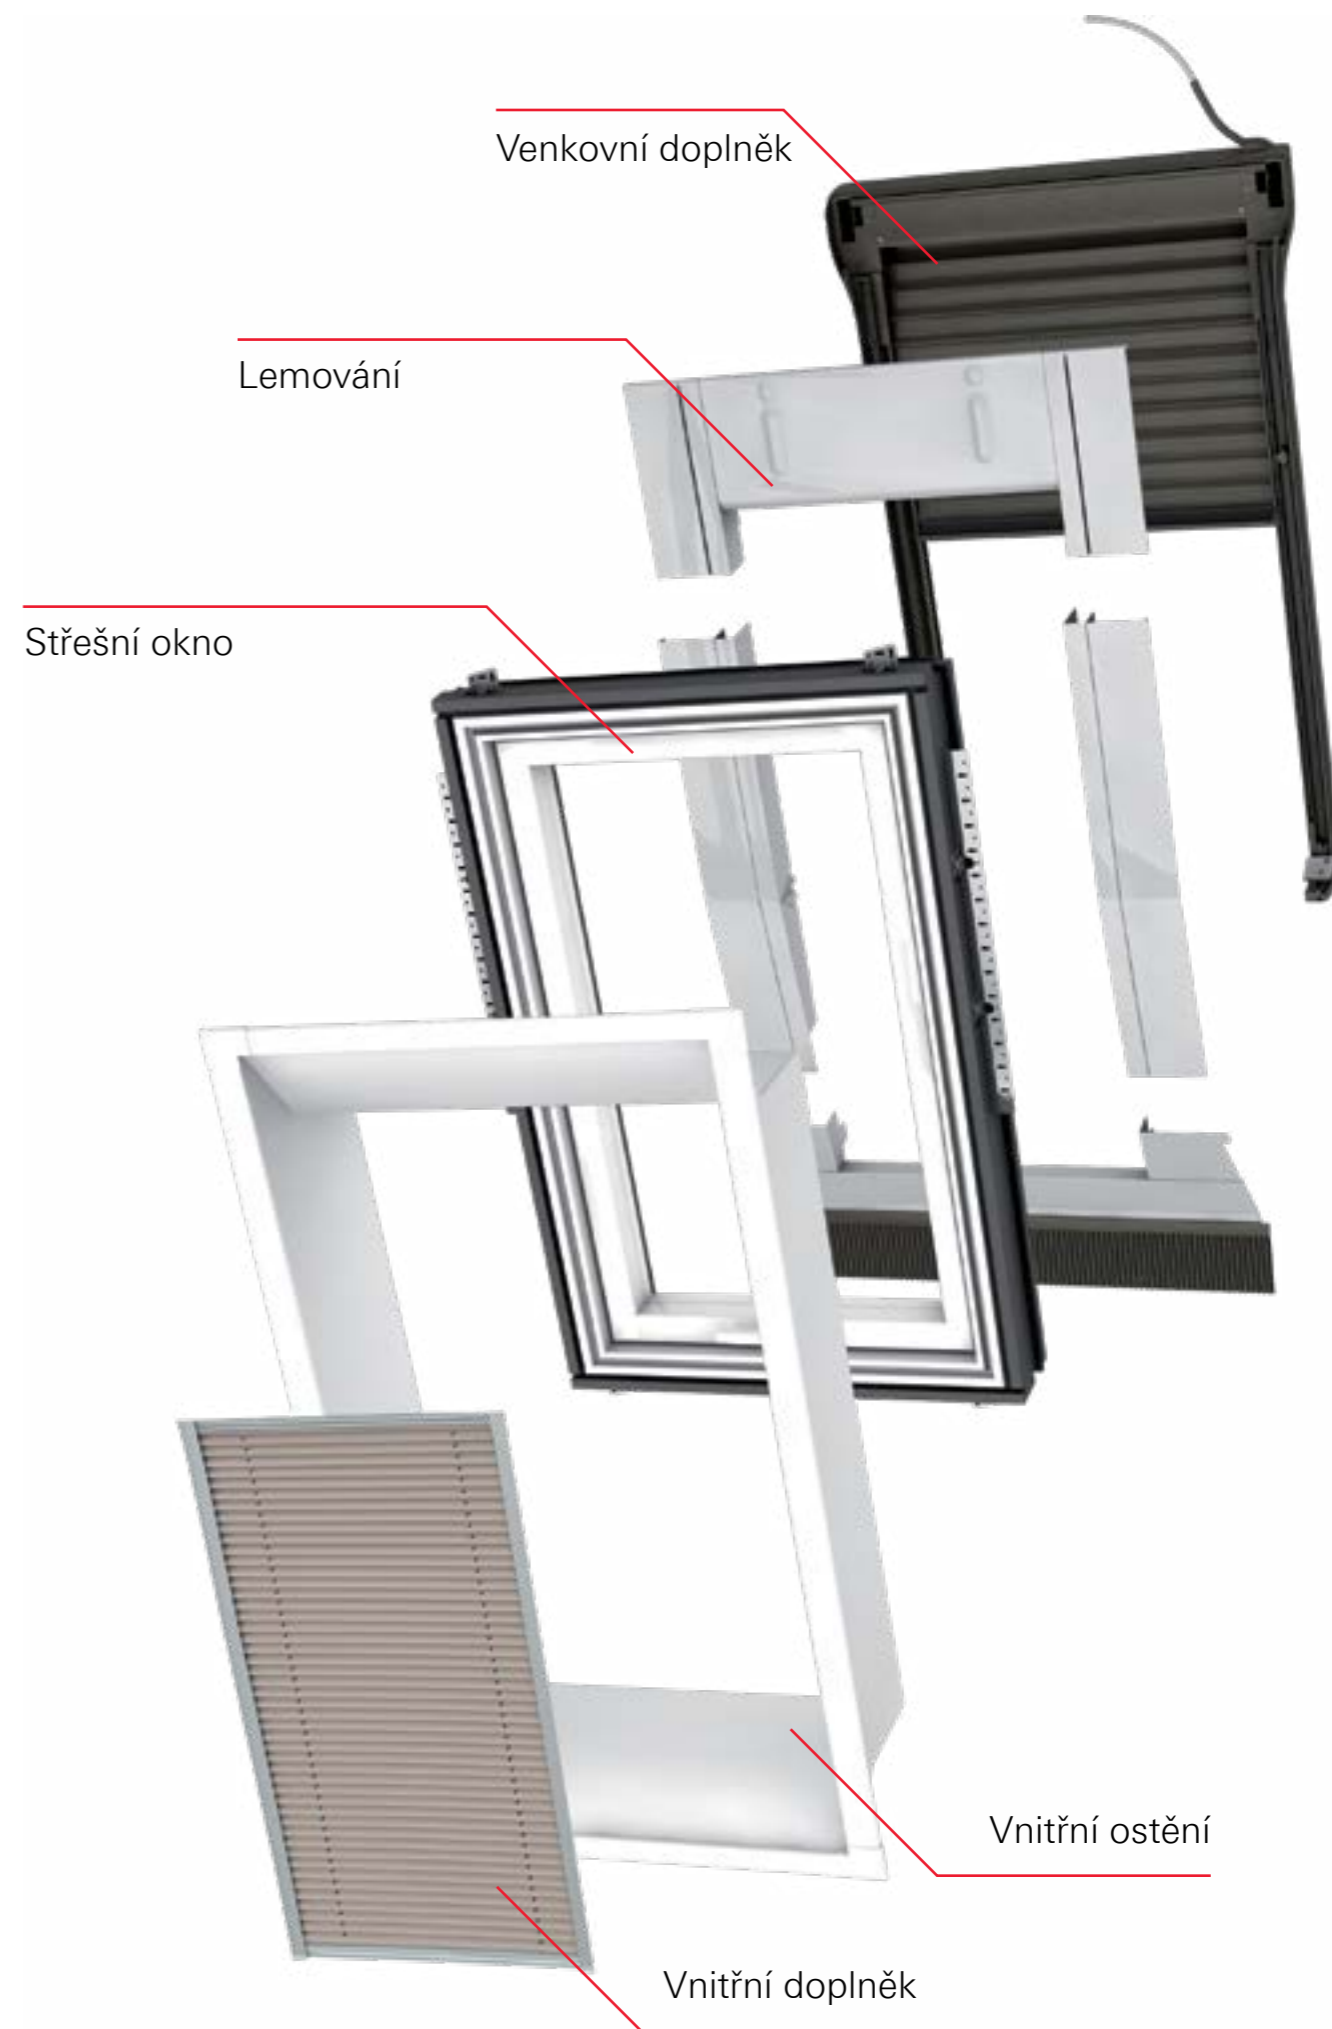

Vytvořte perfektní spojení pro své okno

Redukce tvorby kondenzátu a tepelných ztrát.

Střešní okno plní svou funkci pouze jako celek. Na střeše by se neobešlo bez lemování, v interiéru bez vhodného vnitřního ostění. Správný tvar ostění redukuje tvorbu kondenzátu kolem okna a zamezuje prostupu chladu. Systémové ostění Roto je vyrobeno z měkčeného plastu, je omyvatelné a přesvědčí vás tak svou snadnou údržbou.

Aby nedocházelo k přehřívání interiéru nebo tepelným ztrátám, doporučujeme okno vybavit venkovním doplňkem. Lamelová roleta má navíc i bezpečnostní funkci a chrání váš domov před vloupáním. Ochranu před světlem a dostatek soukromí vám naopak poskytne vnitřní doplňek. Díky této kombinaci designu a funkčnosti se z bydlení pod střechou stane nevšední zážitek.