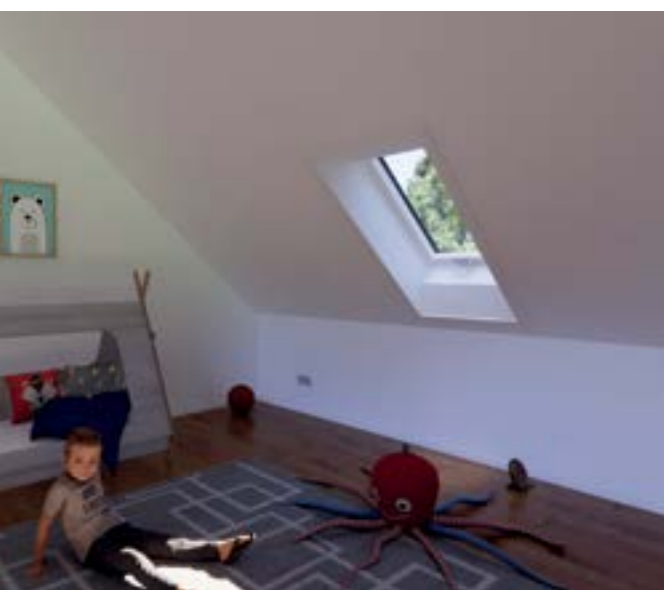

Zde naleznete inspirace
pro vaše bydlení:
www.rotostresniokna.cz/inspirace-pro-vase-podkrovi

Více světla díky kombinaci oken se spojovací krokví

Spojovací krokev Roto vytváří větší světlou výšku, téměř souvislou sestavu oken a možnost instalace nekonečného počtu oken vedle sebe. To vám nabízí maximum denního světla pro zdravé a příjemné bydlení.