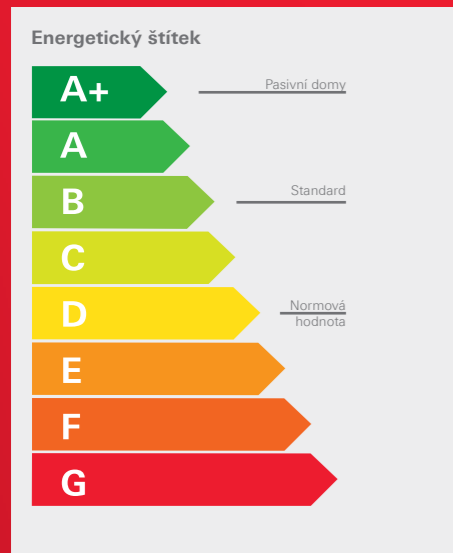

Naše střešní okna mají nízké emise, zdravotní nezávadnost a energetickou účinnost.

**Dlouhá životnost**

\*15letá záruka proti rozbití skla kroupami u oken s vnějším zasklením ESG, proti prasknutí či zlomení kteréhokoliv dílu kování a proti prasknutí profilu rámu nebo křídla.

**Maximální komfort bydlení**  
Svoboda pohybu díky jedinečnému typu otevírání a nerušený výhled.

**Vynikající energetická účinnost**  
Nižší náklady na vytápění a vyšší kvalita bydlení díky izolačnímu trojsklu až na úroveň pasivního domu a integrovanému zateplovacímu bloku.

# Energetická účinnost

Šetřete energii, šetřete náklady.

V době rostoucích nákladů na energii a uvědomělé ochraně životního prostředí záleží na dobré energetické bilanci. Naše střešní okna se vyznačují optimálními a certifikovanými izolačními vlastnostmi a splňují vysoké nároky na energetickou účinnost.