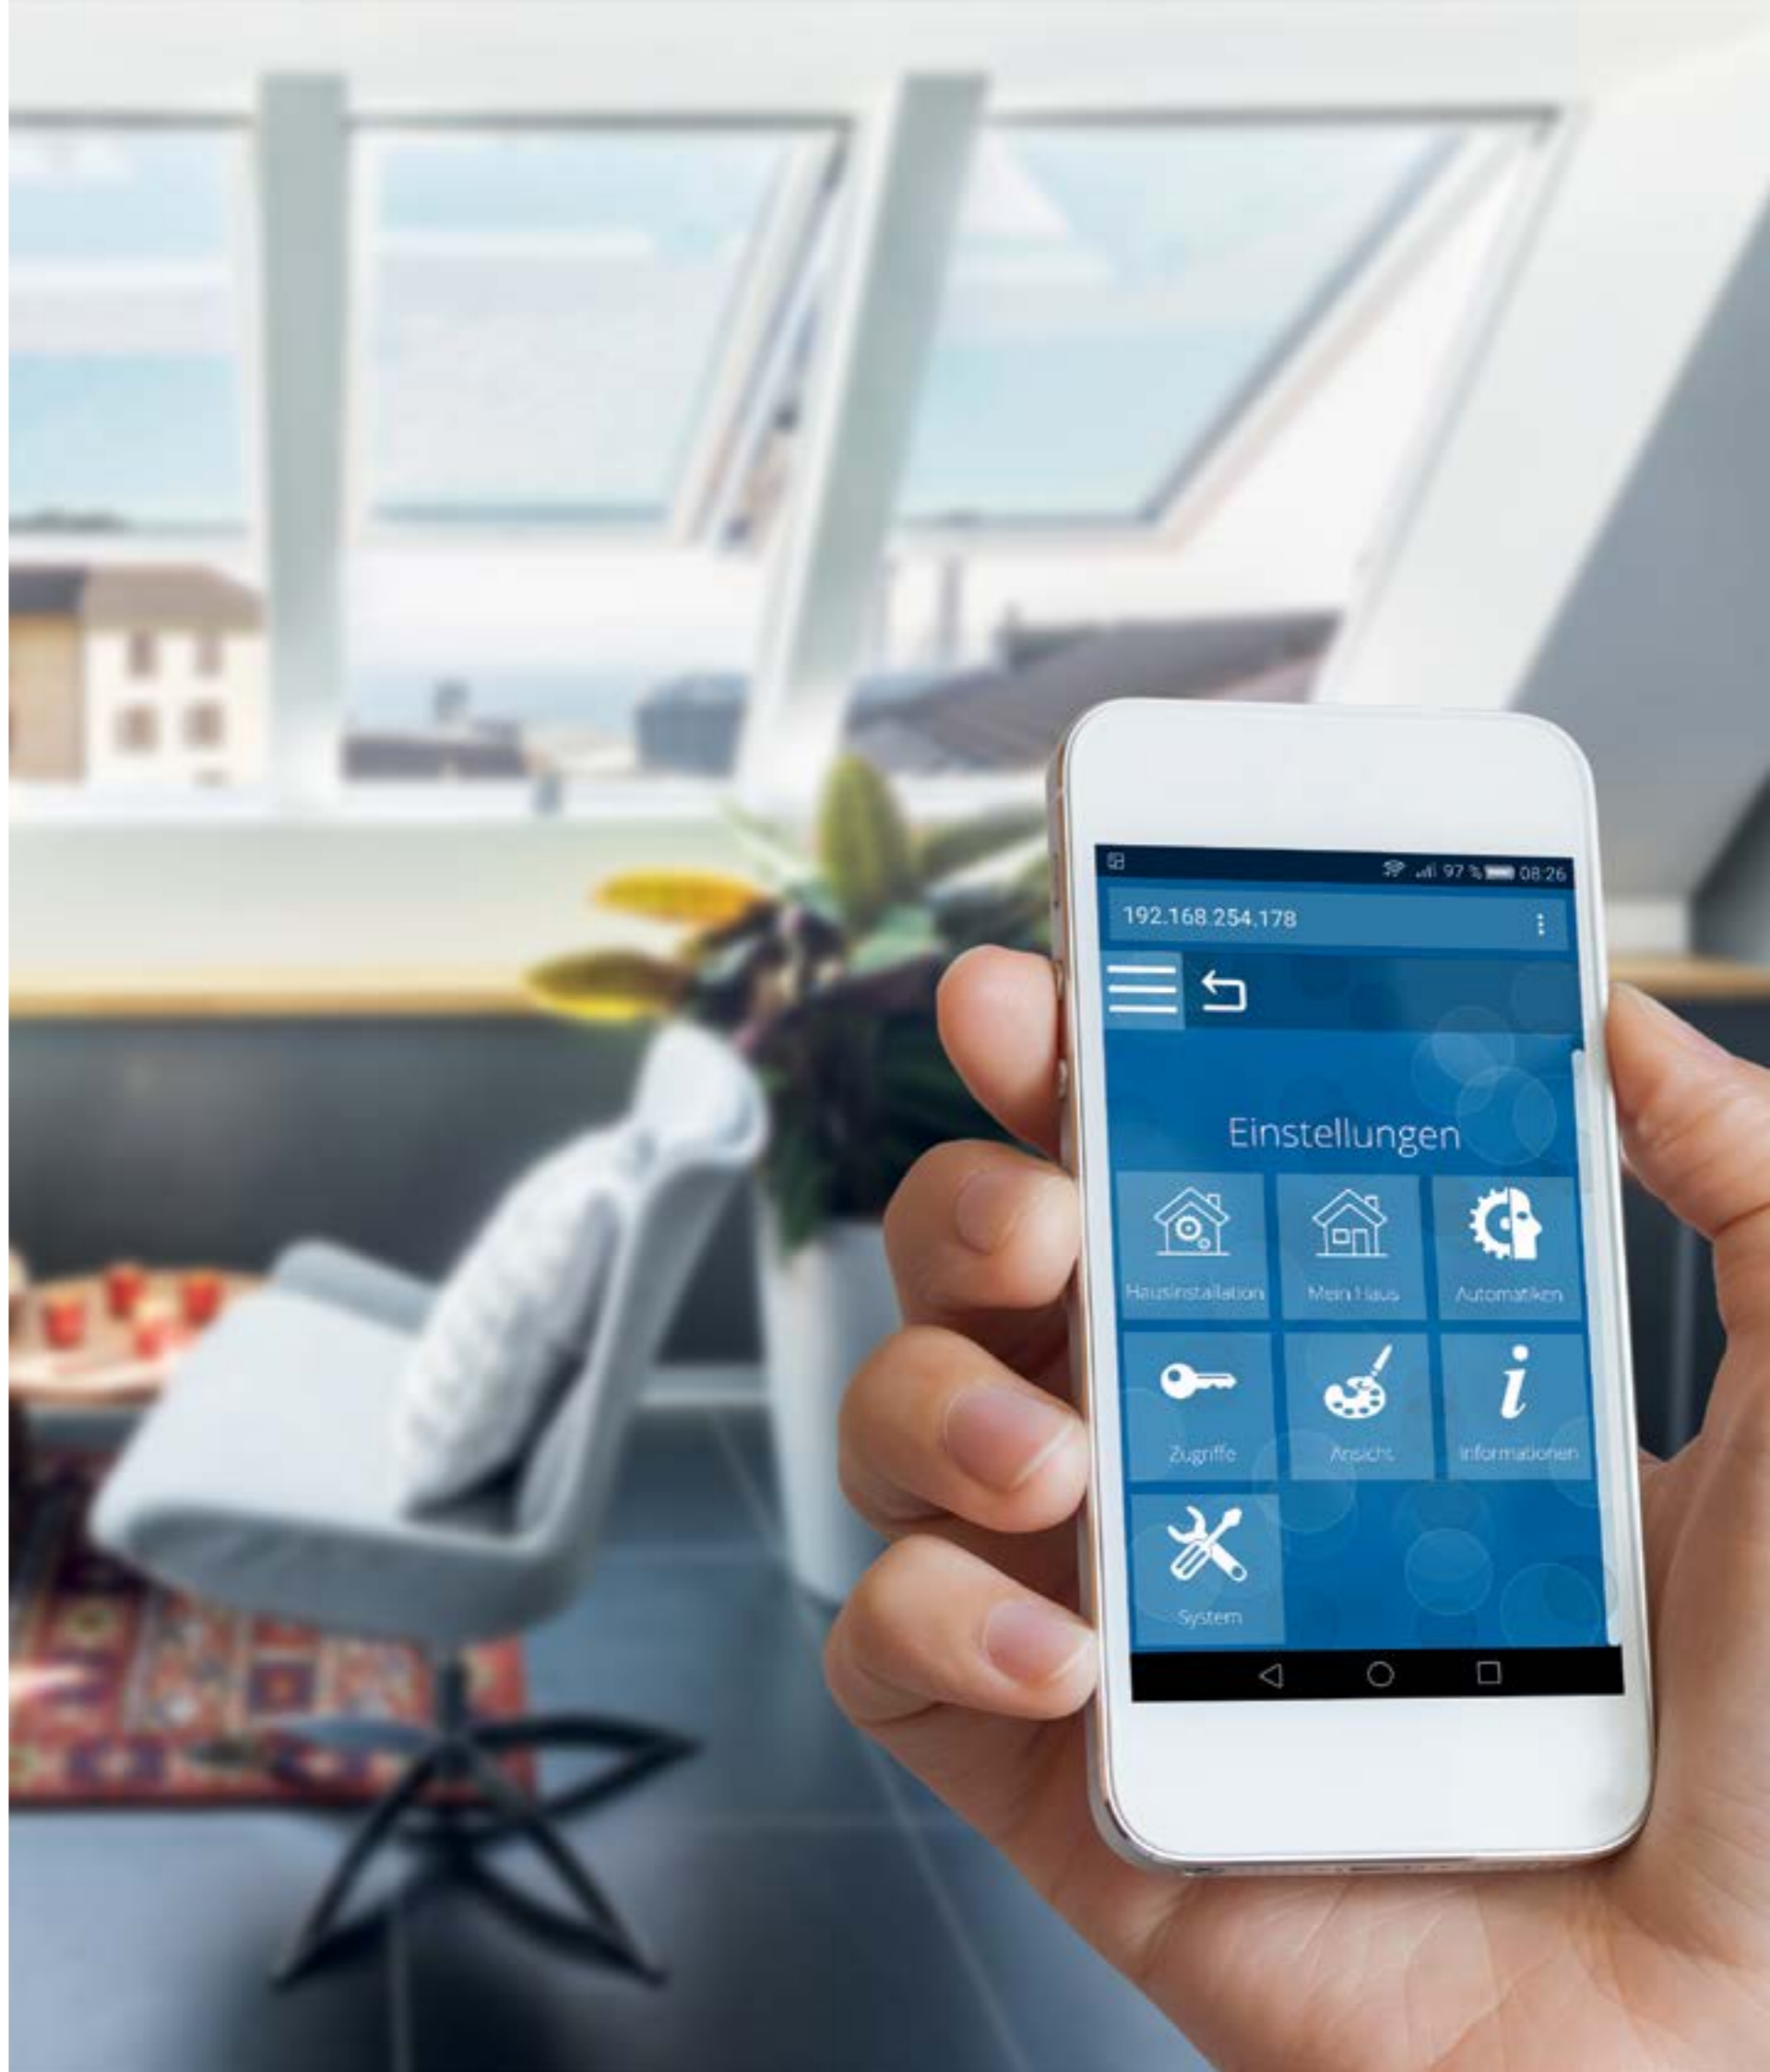

### 1. Stávající inteligentní domácnost

Součástí elektrických střešních oken Roto jsou již zabudované řídicí jednotky. Kabelové nebo rádiové napojení na systém inteligentní domácnosti jako je např. Somfy, Loxone a další je tak velmi snadné.

### 2. Nová inteligentní domácnost

Dopřejte si lepší kvalitu života a automatizujte svou domácnost s Roto a našimi partnery, jako jsou mediola® nebo Becker.

Veškeré potřebné informace naleznete zde nebo u našich partnerů.

# Více světla a čerstvého vzduchu

Rozdíl, který pocítíte.

Díky kombinaci střešních oken přeměníte normální pokoje na příjemné místnosti zaplavené světlem. Okna lze kombinovat do sestav vedle sebe i nad sebou. Získáte tak více přirozeného světla a zvýšíte tím zdravé bydlení a kvalitu života pod střechou.