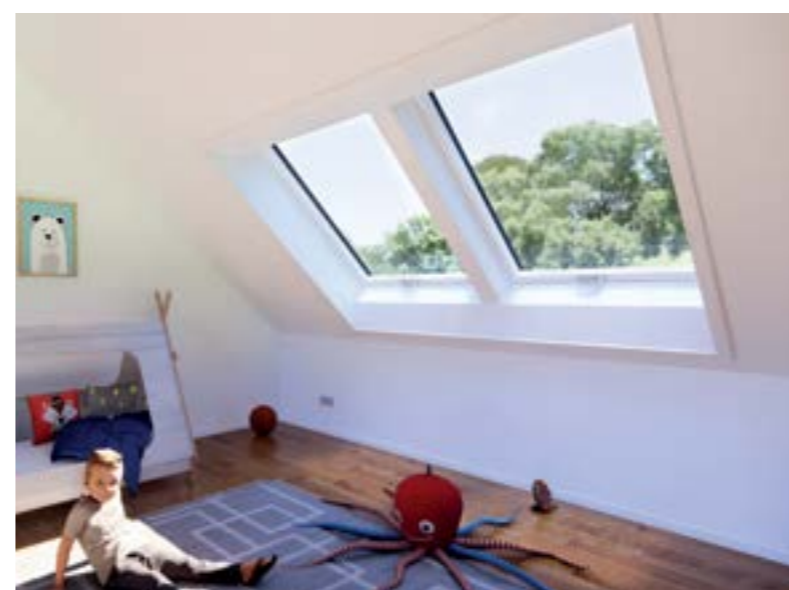

Zde naleznete inspirace
pro vaše bydlení:
www.rotostresniokna.cz/inspirace-pro-vase-podkrovi

Více světla díky kombinaci oken se spojovací krokví

Spojovací krokev Roto vytváří větší světlou výšku, téměř souvislou sestavu oken a možnost instalace nekonečného počtu oken vedle sebe. To vám nabízí maximum denního světla pro zdravé a příjemné bydlení.